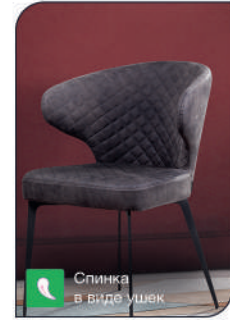

размер упаковки, см  
75x53x53  
вес, кг  
11,4  
количество  
в упаковке, шт  
1

арт. **2000000000510**  
наим. Стул Richard, замша бежевый

арт. **2000000000022**  
наим. Стул Richard, замша серый

размер упаковки, см  
56x72x65  
вес, кг  
11,4  
количество  
в упаковке, шт  
1

арт. **2000000000527**  
наим. Стул полубарный Richard, замша бежевый

арт. **2000000000190**  
наим. Стул полубарный Richard, замша серый

Серый

Бежевый

Серый

Бежевый

Серый

Бежевый